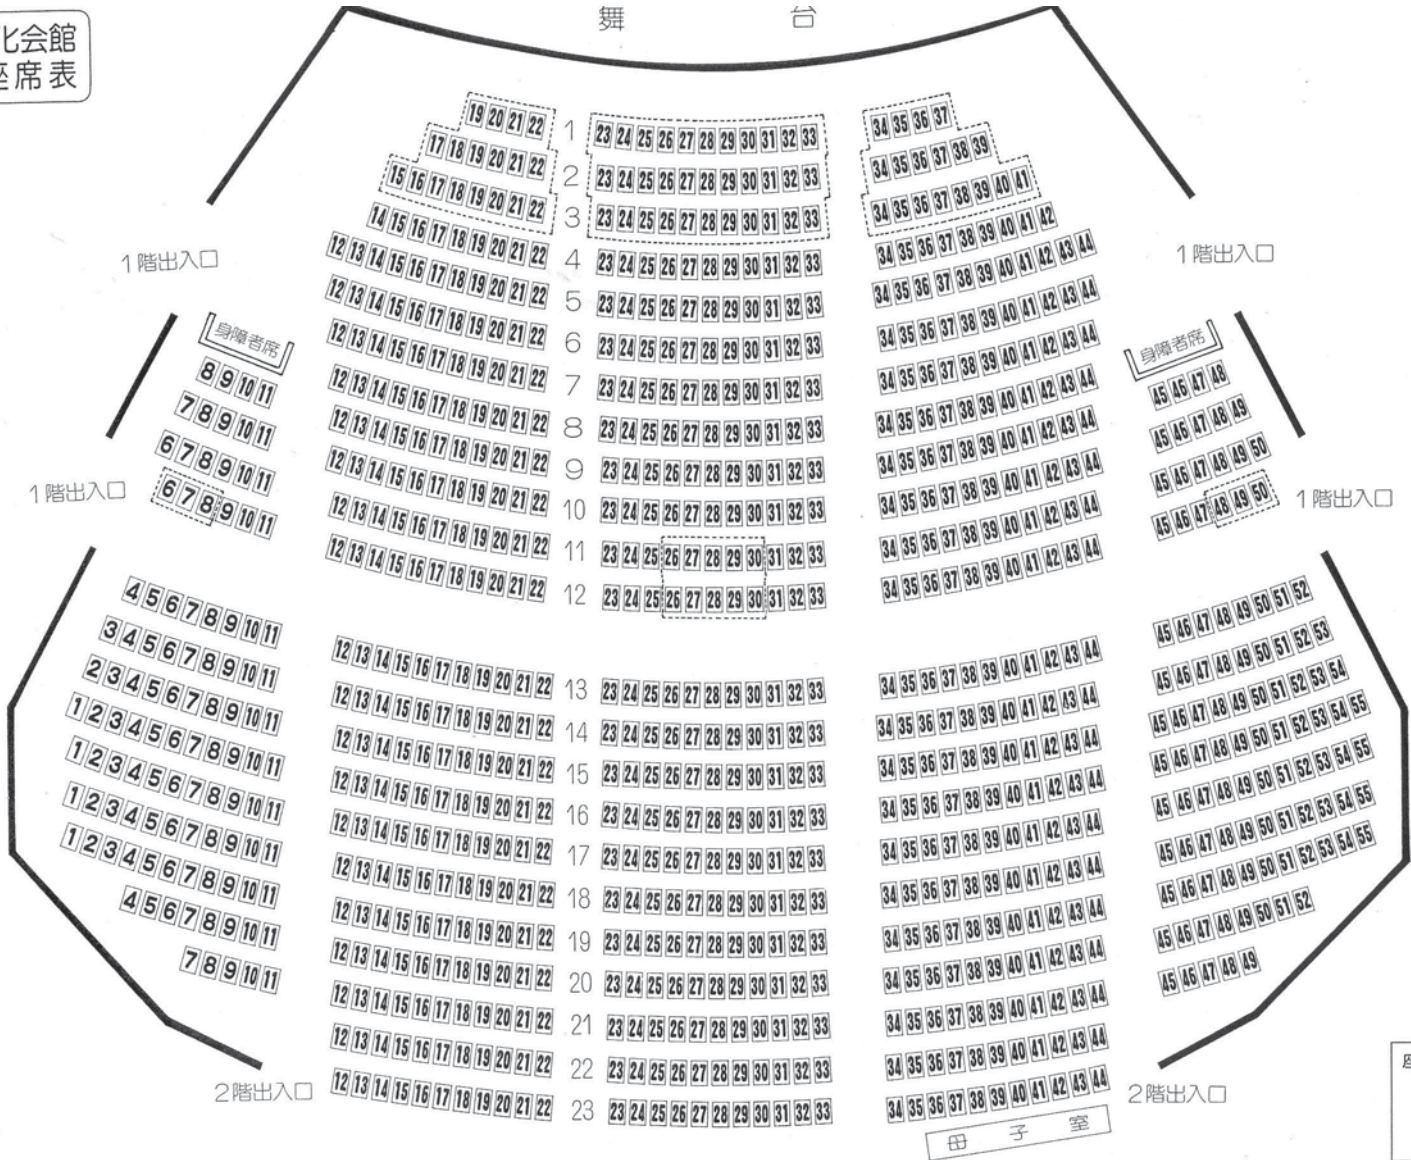

亀山市文化会館
ホール座席表

舞 台

□ 移動席
 座席数
 固定席…850席
 移動席…85席
 身障者席…4席
 母子席…8席