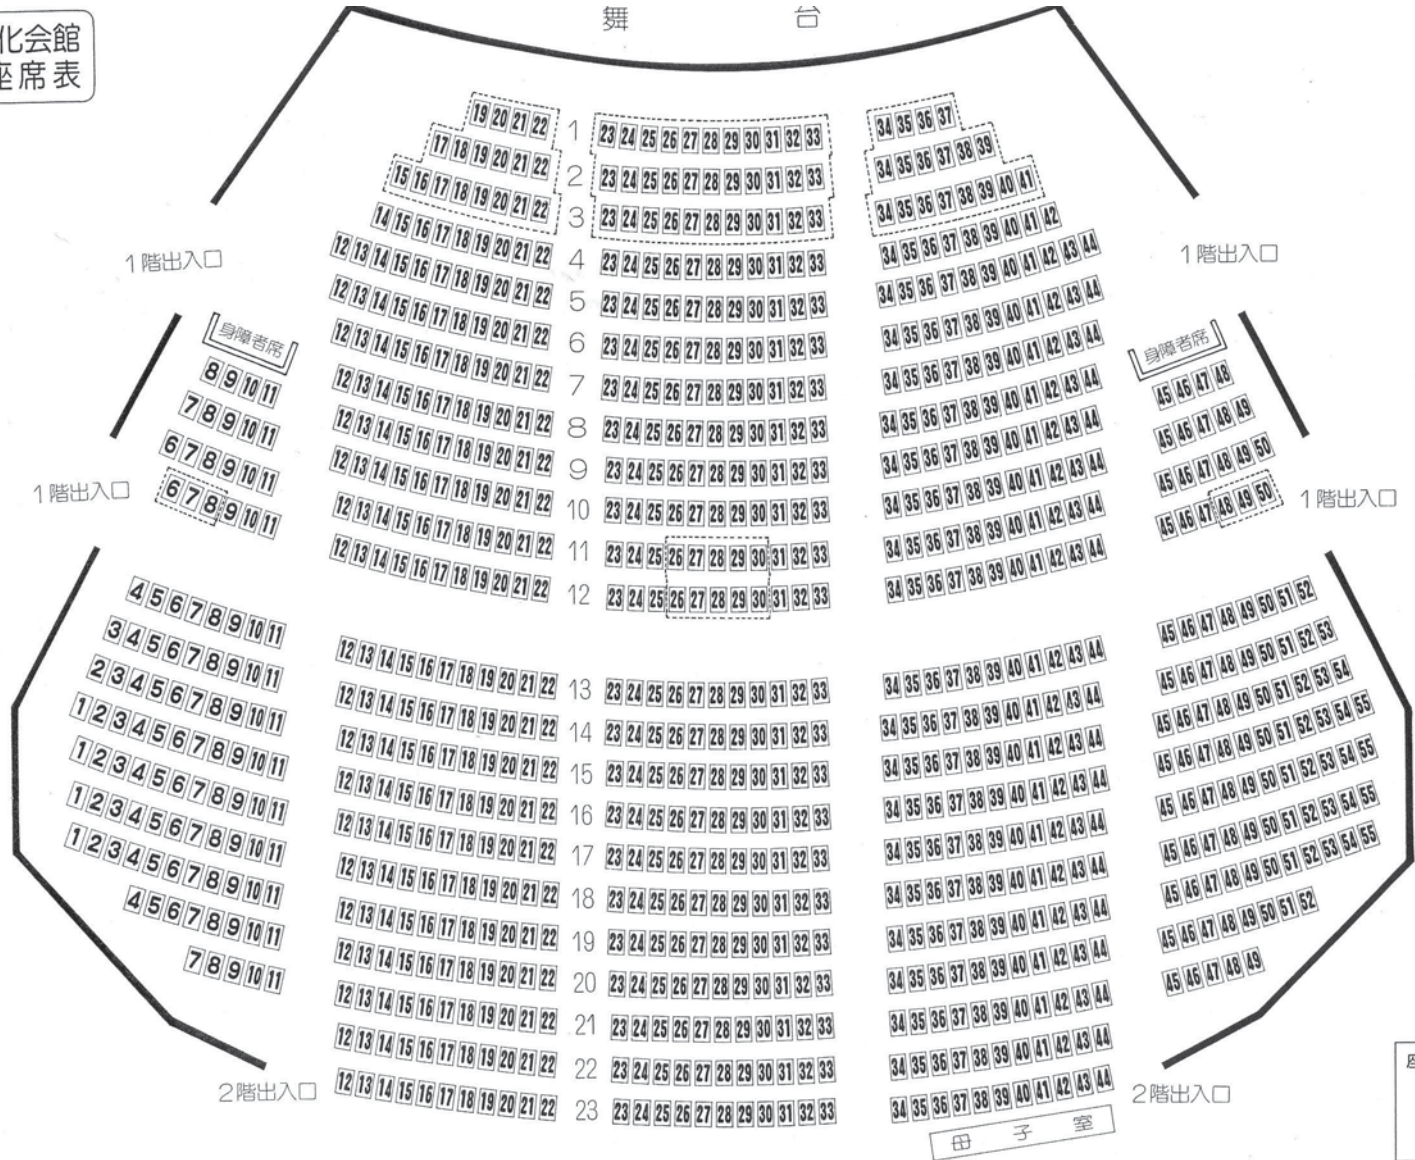

亀山市文化会館
ホール座席表

舞 台

□ 移動席

座席数
 固定席…850席
 移動席…85席
 身障者席…4席
 母子席…8席