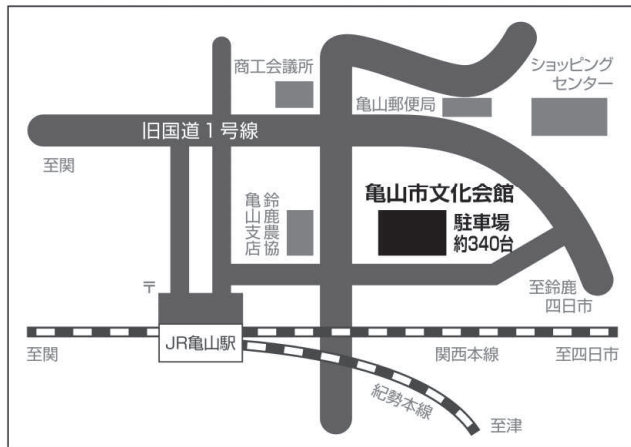

世良公則 迸る

hotobashiru

～生きるチカラが

此処にある～

アコースティックソロライブ 2024

1977年「あんたのバラード」でデビュー。「宿無し」「銃爪」「燃えろいい女」など数多くのヒット作を生み出し、ロック界に変革をもたらす。デビュー以来、挑戦と進化を続けており、俳優としても豊かな感性による高い演技力で人々を魅了する世良公則。アコースティックギター1本と歌声だけで、圧倒的な迫力と繊細さを轟かせ聴衆を魅了する。ツイストの名曲から新譜までを織り交ぜた圧巻のステージは世良ファンならずとも必見です。

亀山市文化会館

TEL.0595-82-7111

FAX.0595-82-7110

〒519-0124 三重県亀山市東御幸町63番地

【開館時間】9:00～21:30 ※日によって変更になる場合があります。

【休館日】年末年始(12/29～1/3)

亀山市文化会館

検索

<http://kameyama-bunkakaikan.com/>