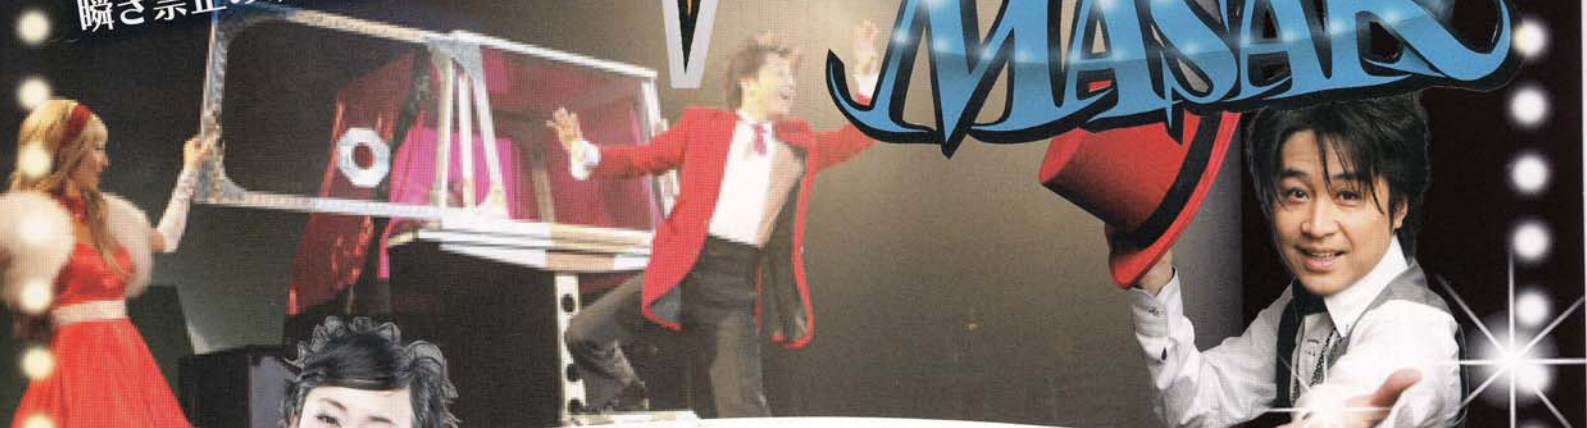

ボイスイリュージョンと  
イリュージョンマジックの  
2大公演

新分野のものまねと、  
得意のボイスイリュージョンも  
進化著しい“いっこく堂”

いっこく堂★

VOICE ILLUSION  
MAGIC  
MASAKI

今話題の  
ラスベガス、  
本物のイリュージョン！  
瞬き禁止の瞬間移動

しょうちゃん(人形)

★浜崎久美子  
“ミニシャンソンステージ”  
・ピノキオへの手紙 他  
浜崎久美子(ボカール)

2012年5月3日(木・祝)

会場：亀山市文化会館大ホール  
13:30開場／14:00開演 入場料(全指定席) 3,000円  
主催：財団法人亀山地域社会振興会(亀山市文化会館) ※3才児未満 入場不可  
助成：公益財団法人 岡田文化財団  
※コミュニティホールで同時開催の“パフォーマーステージ&ワークショップ”の  
入場料(500円)を含みます。

KAMEBUN

3月17日(土)前売り開始